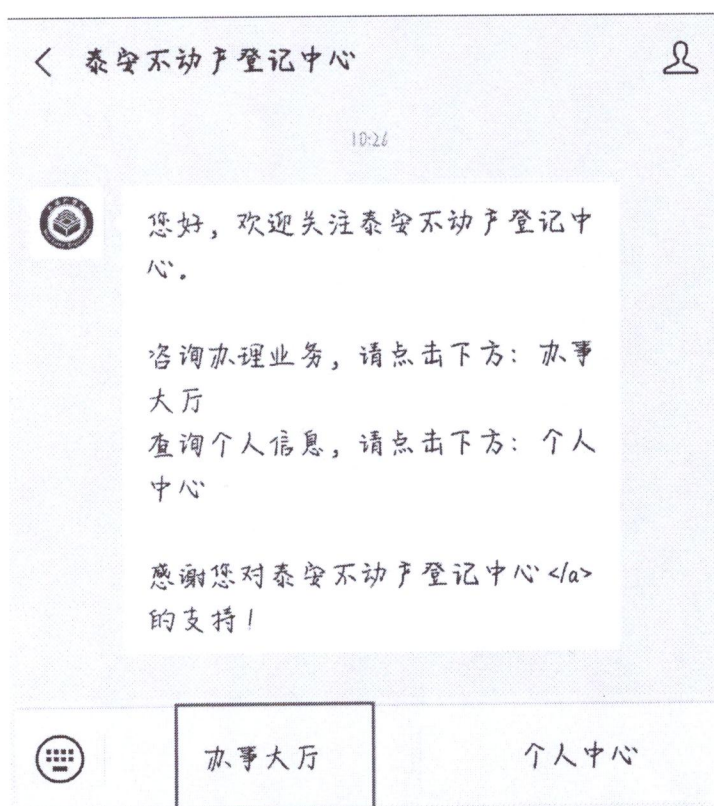

## 附件：查看宗地图和房产分户图操作说明

- 1、微信关注“泰安不动产登记中心”公众号

- 2、点击“办事大厅”进入功能界面。

- 3、点击“一证一码”功能按钮，扫描不动产权证书首页上的二维码，即可查看宗地图和房产分户图。