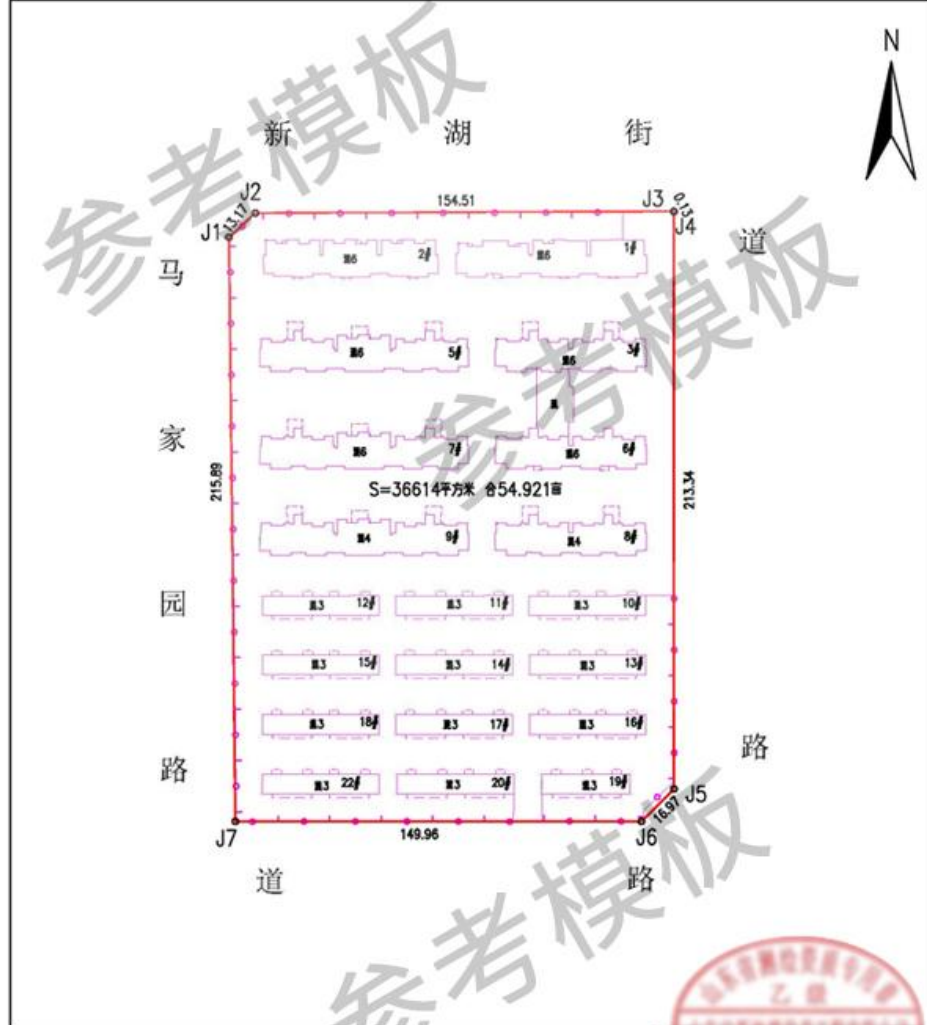

宗地图

单位：米.平方米

宗地代码:370911002005GB00076

土地权利人:浙江物产置业有限公司

所在图幅号: 4007.00-39502.00

宗地面积: 36614平方米

2023年9月解析法测绘界址点。
制图日期: 2023年9月21日
审核日期: 2023年9月21日

1:2000