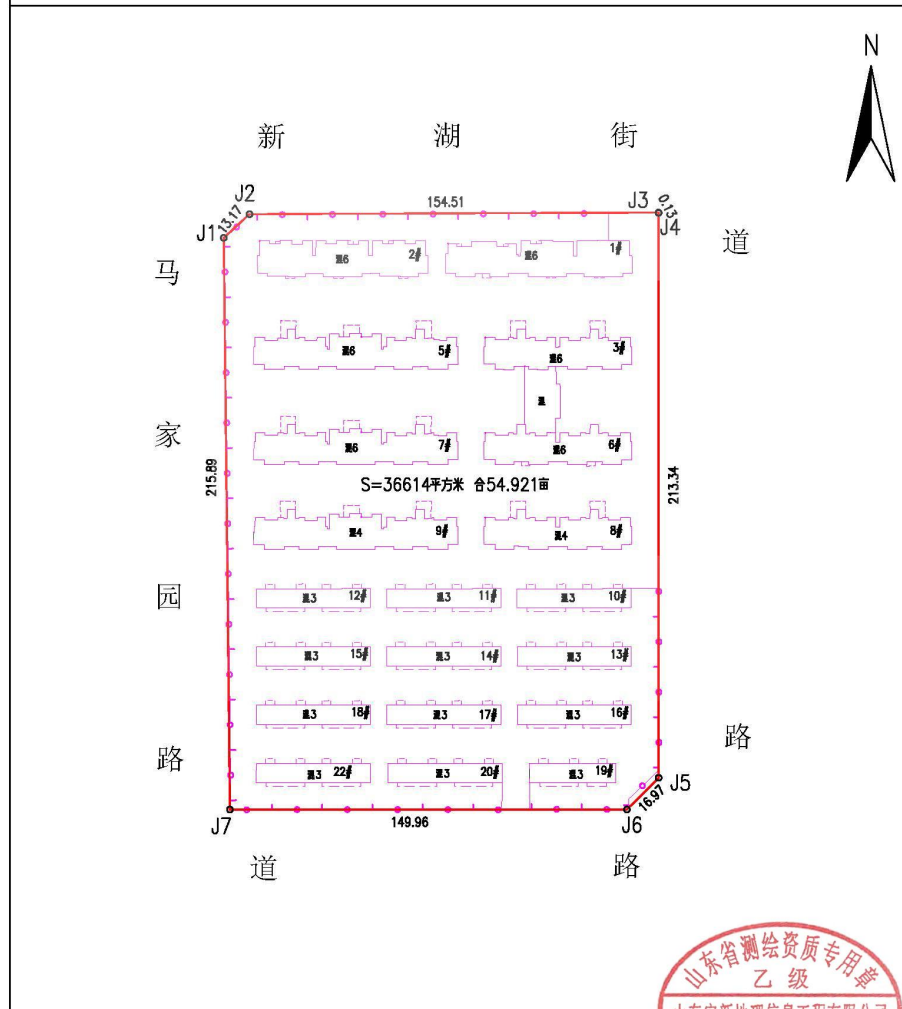

宗地图

单位：米,平方米

宗地代码:370911002005GB00076

土地权利人:泰安恒悦置业有限公司

所在图幅号: 4007.00-39502.00

宗地面积: 36614平方米

2023年9月解析法测绘界址点。

1:2000