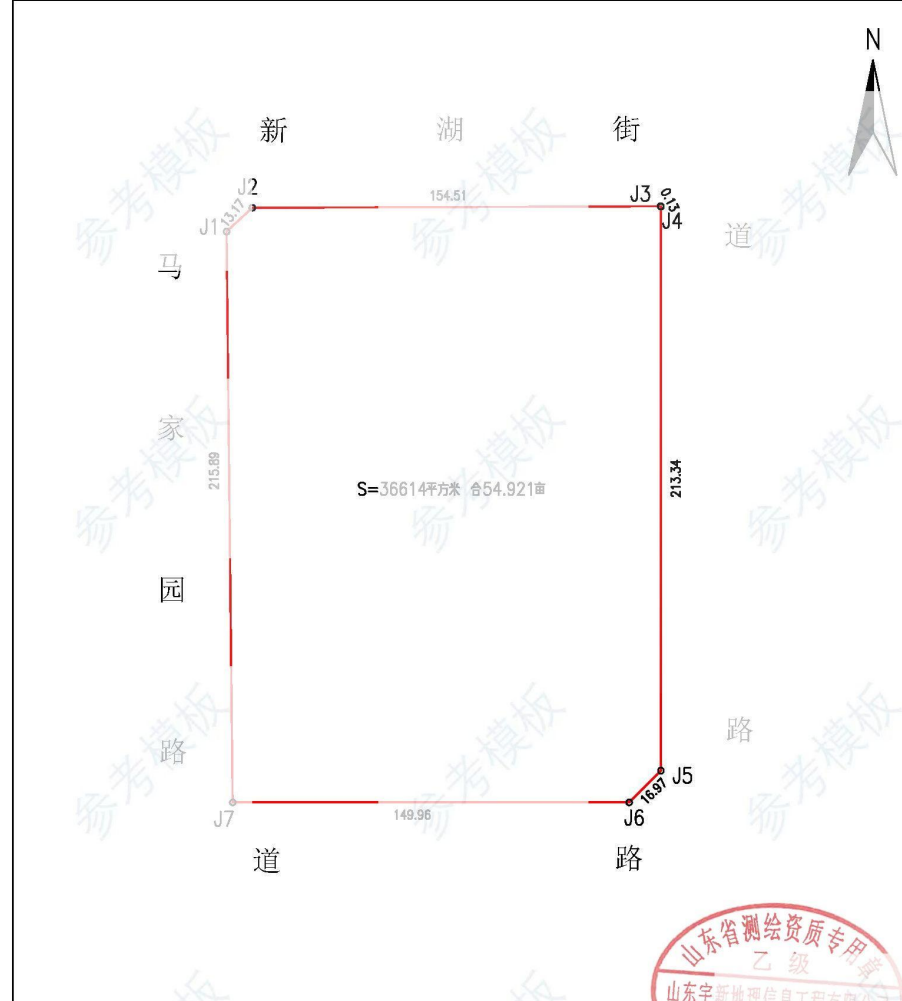

宗地图

单位：米、平方米

不动产单元号：370911002005GB00076W00000000 土地权利人 泰安恒悦置业有限公司

所在图幅号：4007.00-39502.00 宗地面积：36614平方米

2023年9月解析法测绘界址点。
制图日期：2023年9月21日
审核日期：2023年9月21日

1:2000

制图者：王浩然
审核者：王一博